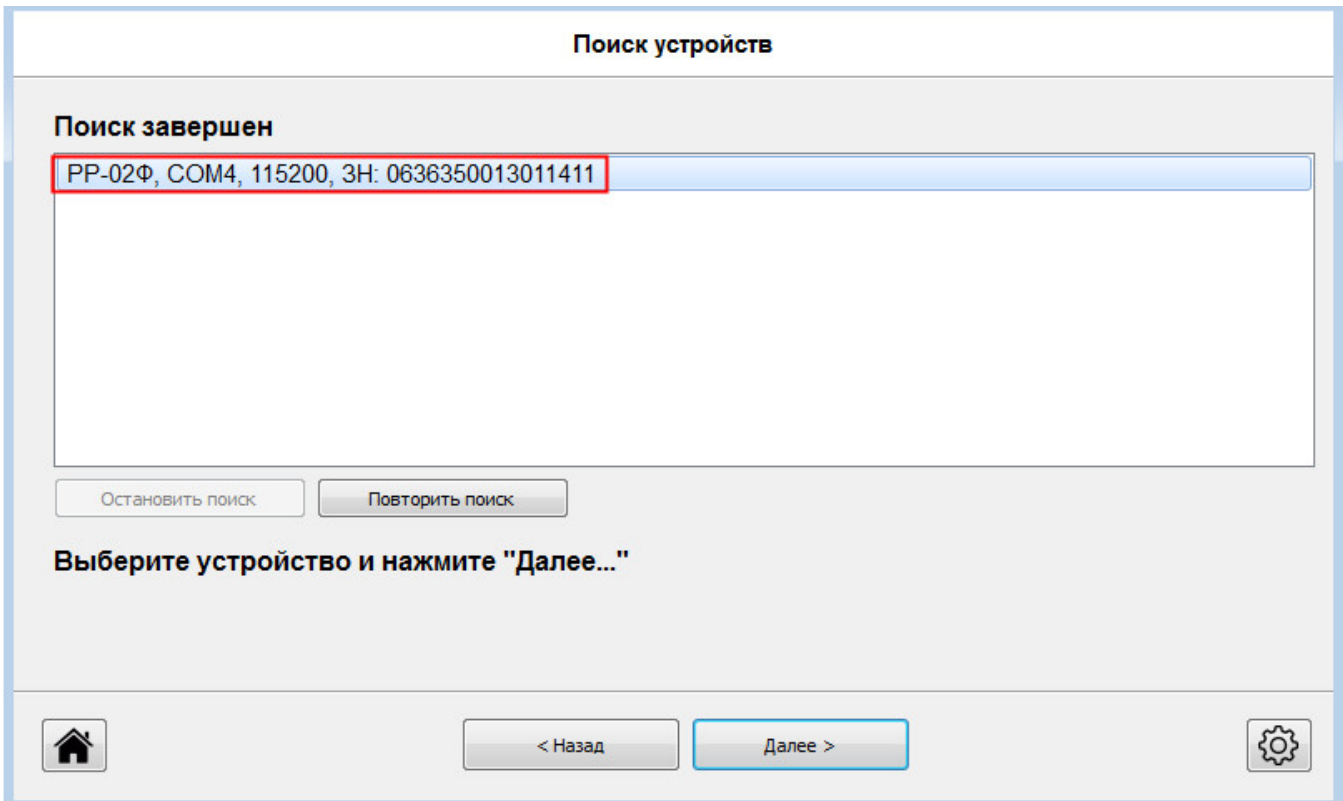

blocked URL

blocked URL

blocked URL

, 2 :

blocked URL

blocked URL

Параметры подключения по ТСР

Устройства в сети (поиск по UDP) :

IP адрес:

Порт:

Зав.Номер	IP адрес	Порт
0636350013011411	10.7.3.124	7778

**Найдено устройство РР-02Ф, Зав. номер: 0636350013011411
Для продолжения нажмите "Далее"**

blocked URL

blocked URL

blocked URL

blocked URL