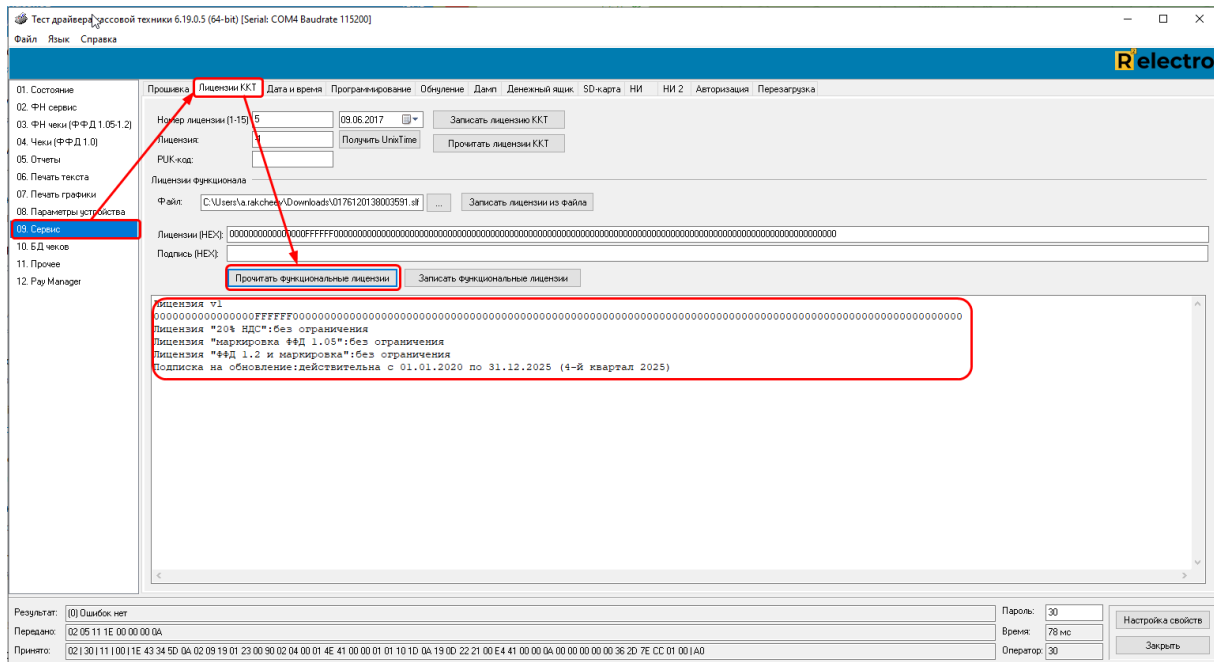

365, / , - . , , .
6.19.5 6.18.706.