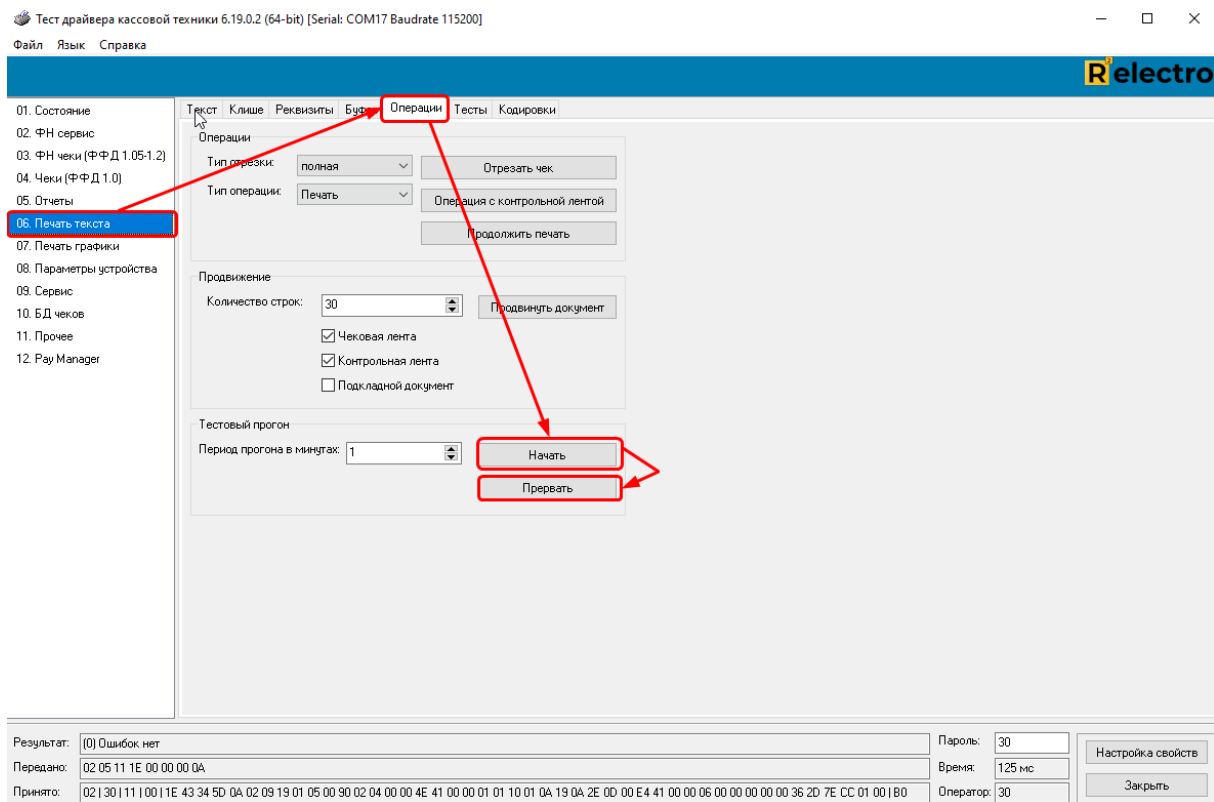

365, / , - . , , .
6.19.5 6.18.706.