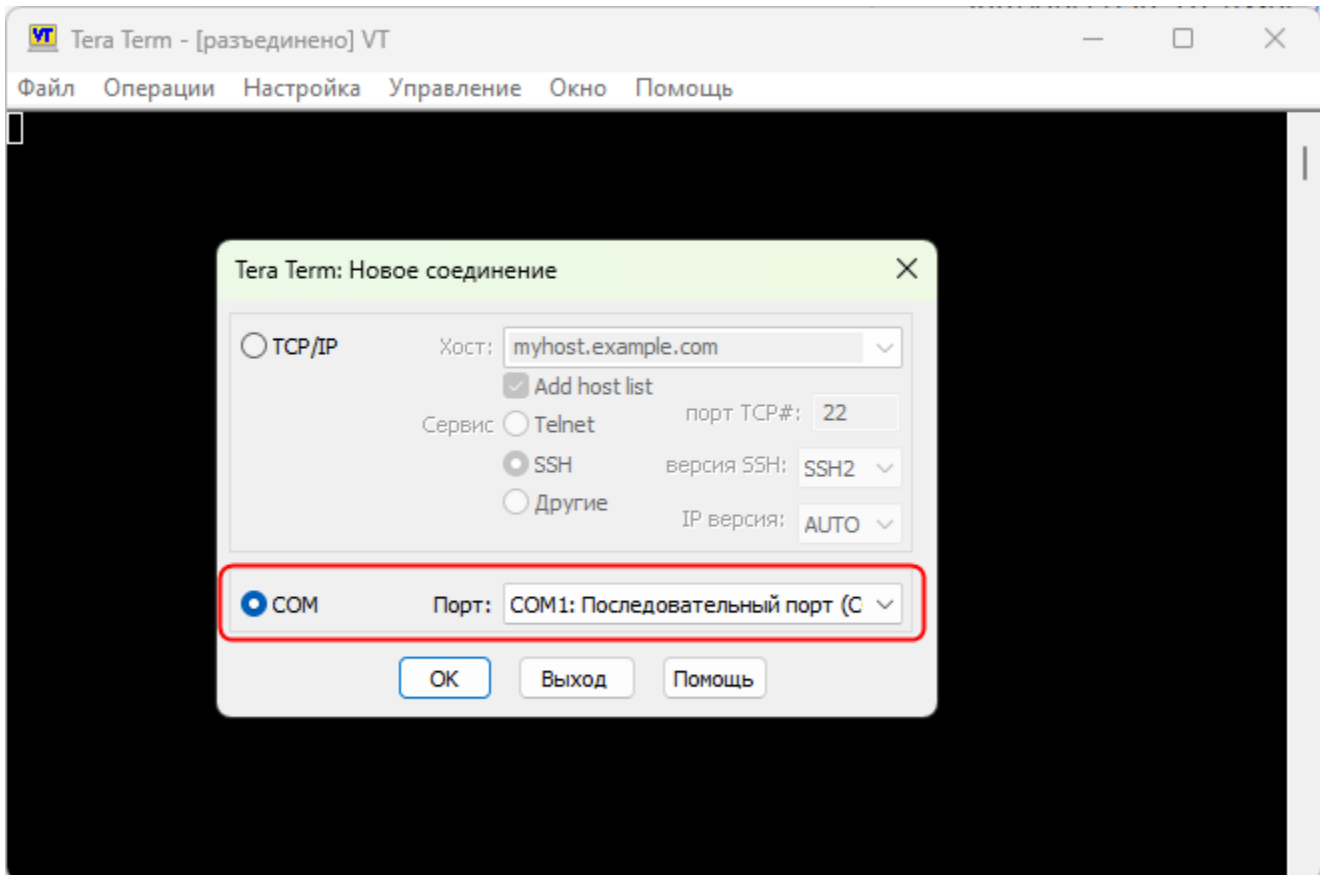

# PayOnline-01-

PayOnline C.4 RS-232 - , .

1. , .

COM- (DB9) .

[Tera Term.](#)

COM USB-VOM ( CH340, FTDI Prolific - ).

«»

«».