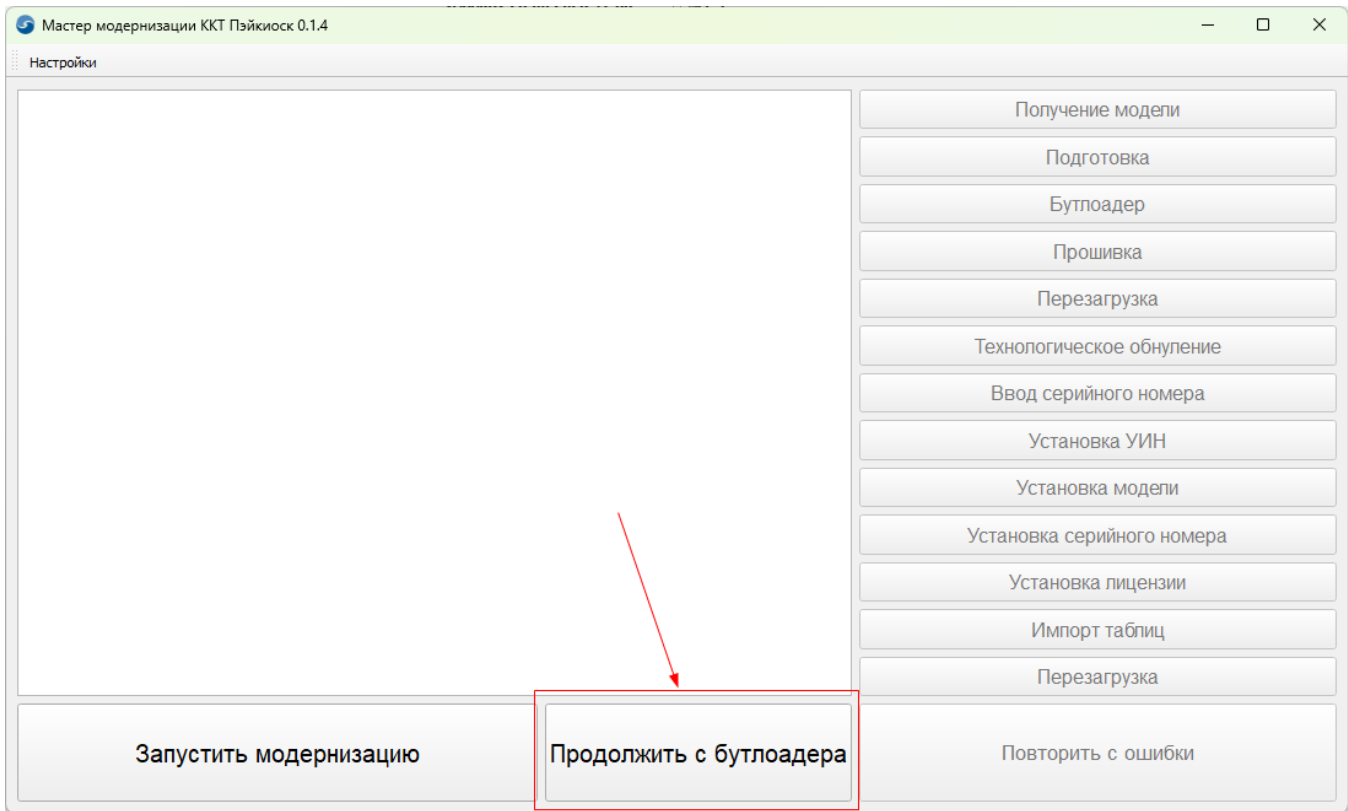

23 11: , support@paykiosk.ru . . HEX . .

. .2