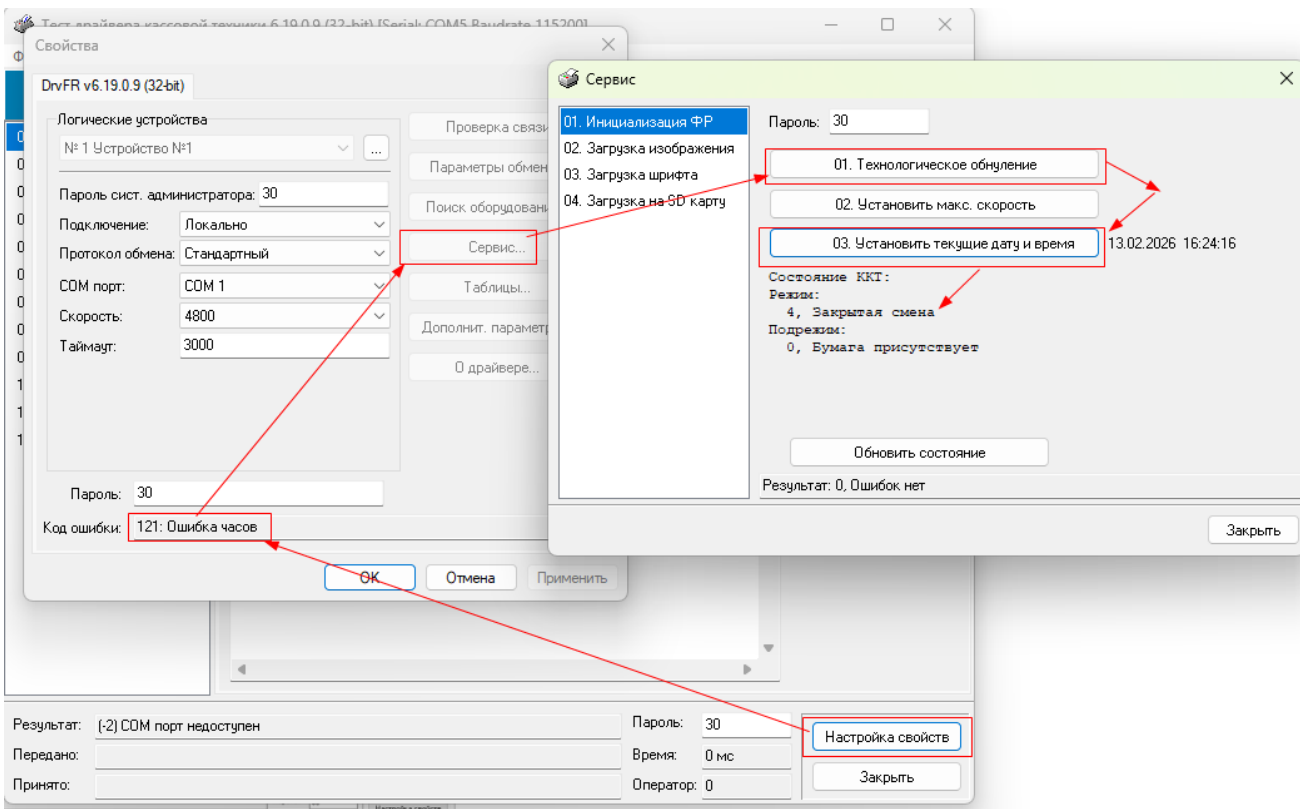

«09. », «».

«. » 16 ( ).

« »: