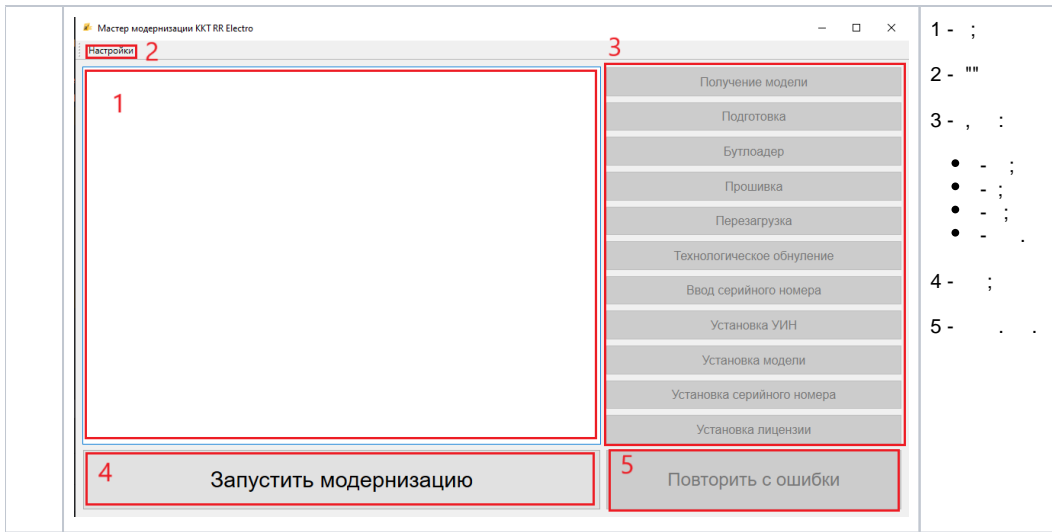

- -- , .

--	--

RS-232

-

1:

1. __RR.zip .
2. (__RR) "__RR.exe". .

--	--	--

1. RS-232. , USB. (,)
2. .
3. .
4. " RR" .
5. COM-, . , (. 11).
6. "upload_firmware_mode" "DFU", USB, "XMODEM", RS232 (Com).
7. "start_baudrate" "115200" "4800" Com .