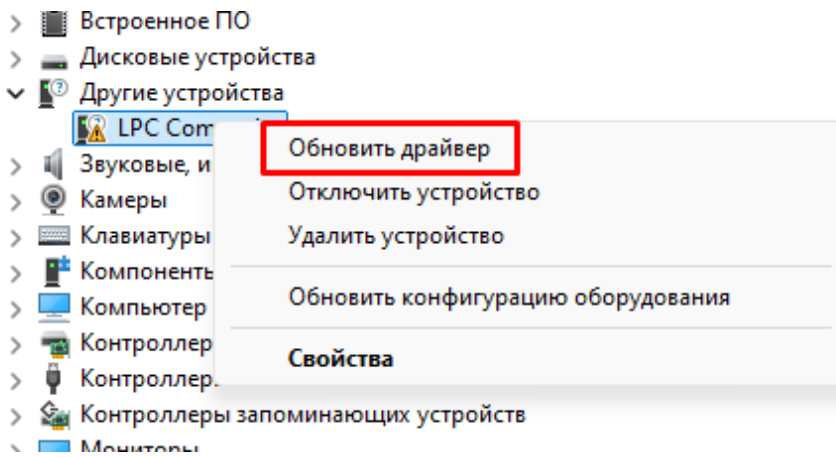

3. « » , **LPC Composite:**

4. DFU, .

5. « » **LPC Composite** « »

6. « - ».

Как вы хотите провести поиск драйверов?

→ Автоматический поиск драйверов

Windows выполнит поиск оптимального драйвера на компьютере и установит его на устройство.