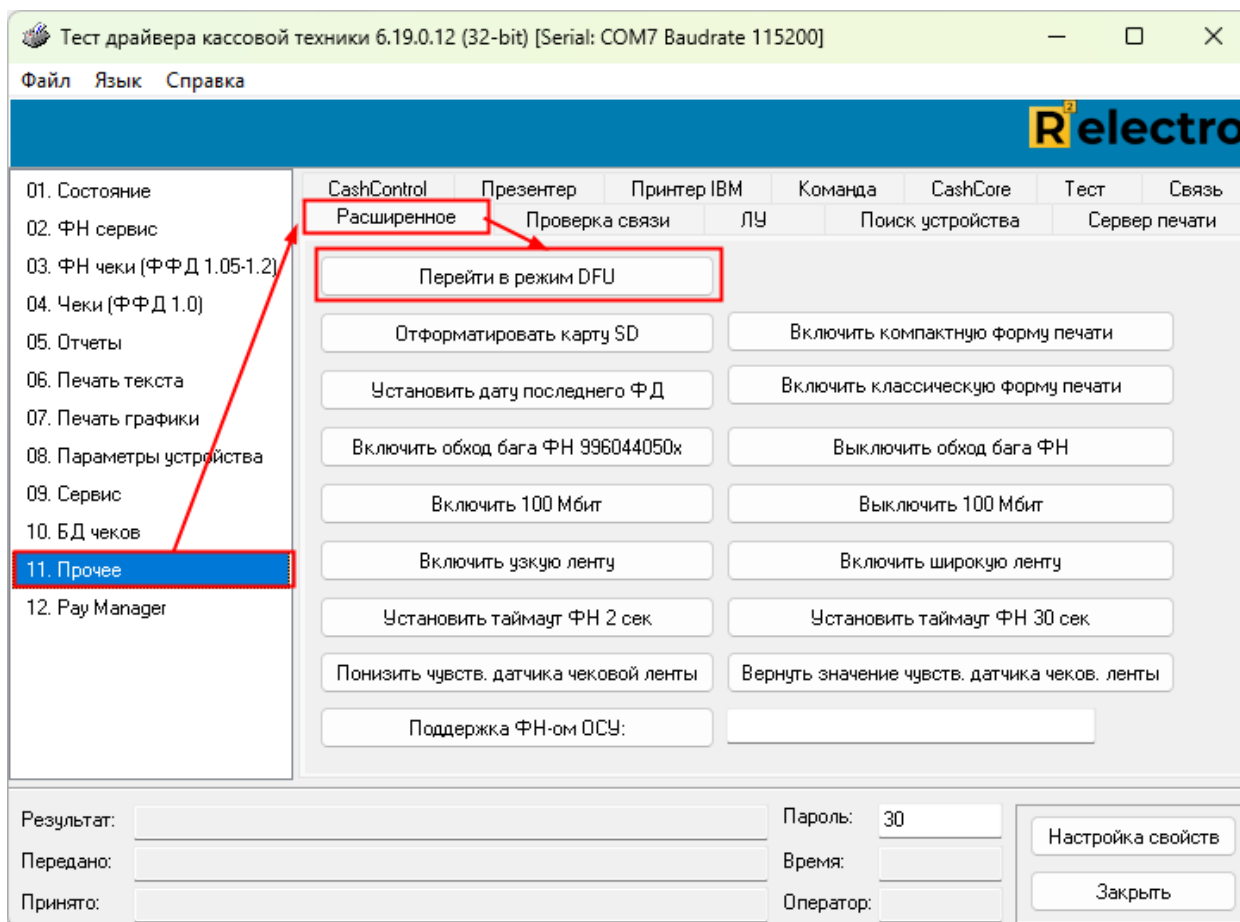

3. « » , **LPC Composite:**

4. DFU, .

5. « » **LPC Composite** « »

6. « - ».

Как вы хотите провести поиск драйверов?

→ Автоматический поиск драйверов

Windows выполнит поиск оптимального драйвера на компьютере и установит его на устройство.