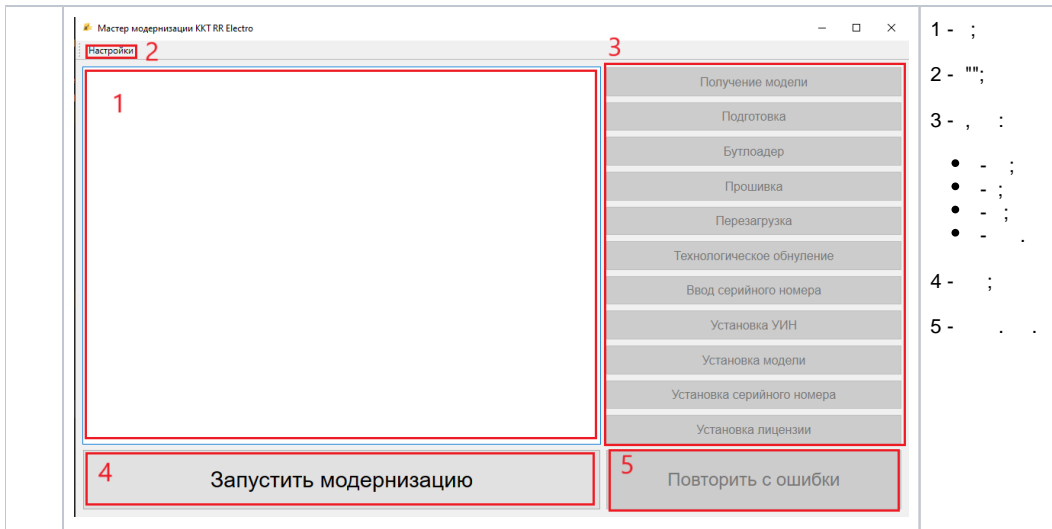

⚠ 4 " " ( ).
RS-232 4800 .

1. RS-232.
2. .
3. .
4. " RR" .
5. COM-, . , (. 8):

6. " ":