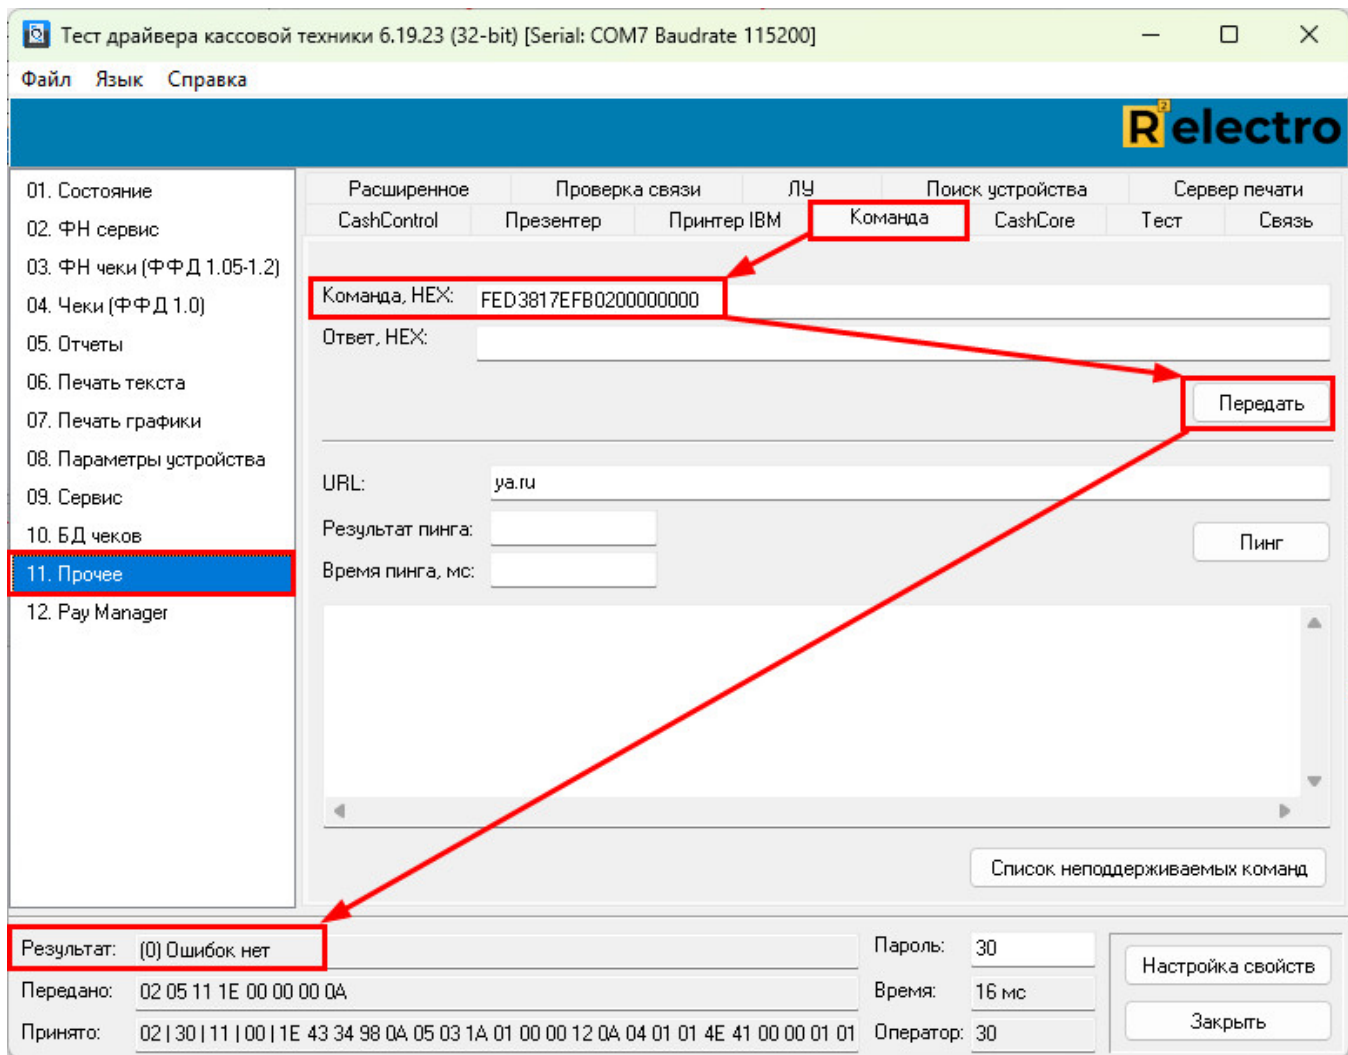

2. .

..

«09. », «».

«. » 16 ( ).

« »:

23 11: , support@paykiosk.ru . HEX .

3. , FlashMagic.

:  
Device: LPC1778  
Serial Port: COM-,  
Baudrate: 57600