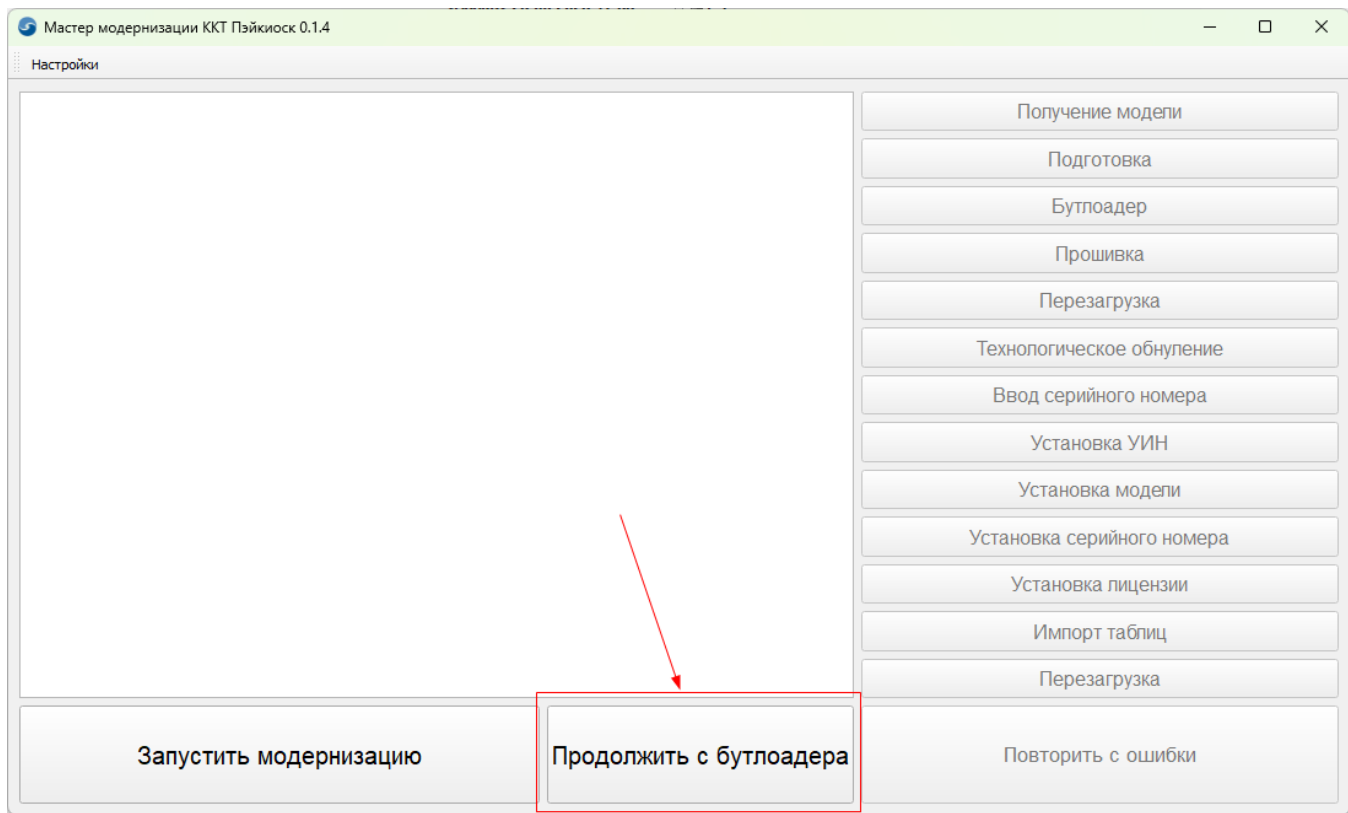

23 11: , support@paykiosk.ru . . HEX . .

. .2