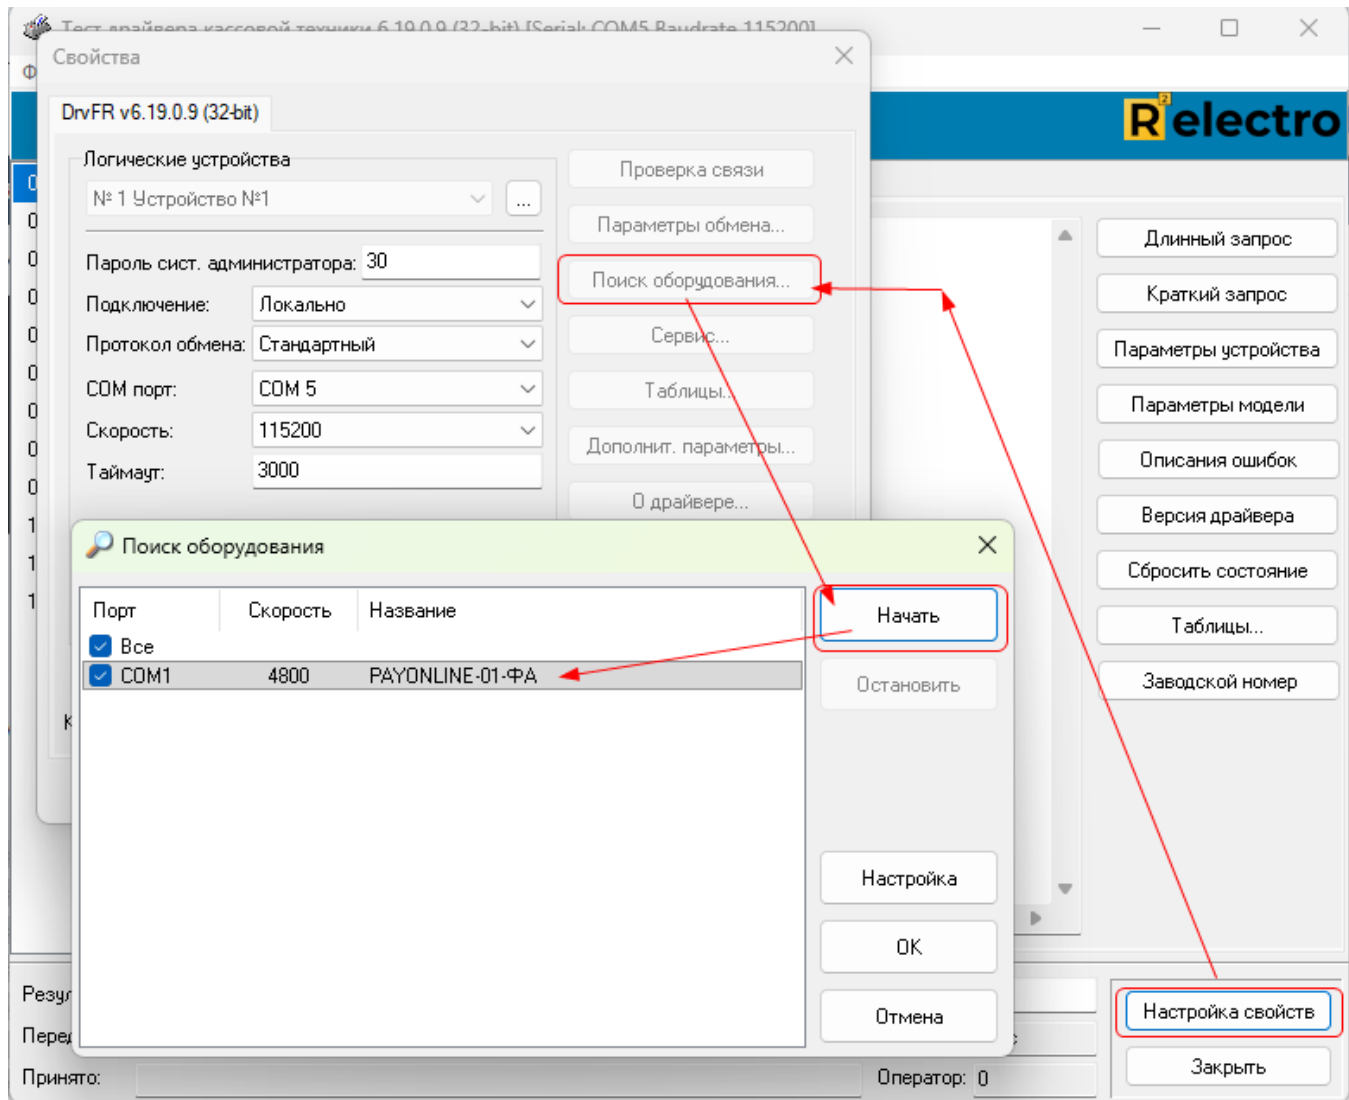

«data» « »:

Tera Term: XMODEM передача

Имя файла: PK\_Firmware\_LPC\_KK

Протокол: XMODEM (checksum)

Пакет #:

Переданные байты:

Время:

Выйти

2. .

..

«09. », «».

«. » 16 ( ).

« »:

23 11: , support@paykiosk.ru . HEX .

3. , FlashMagic.

:  
Device: LPC1778  
Serial Port: COM-,  
Baudrate: 57600