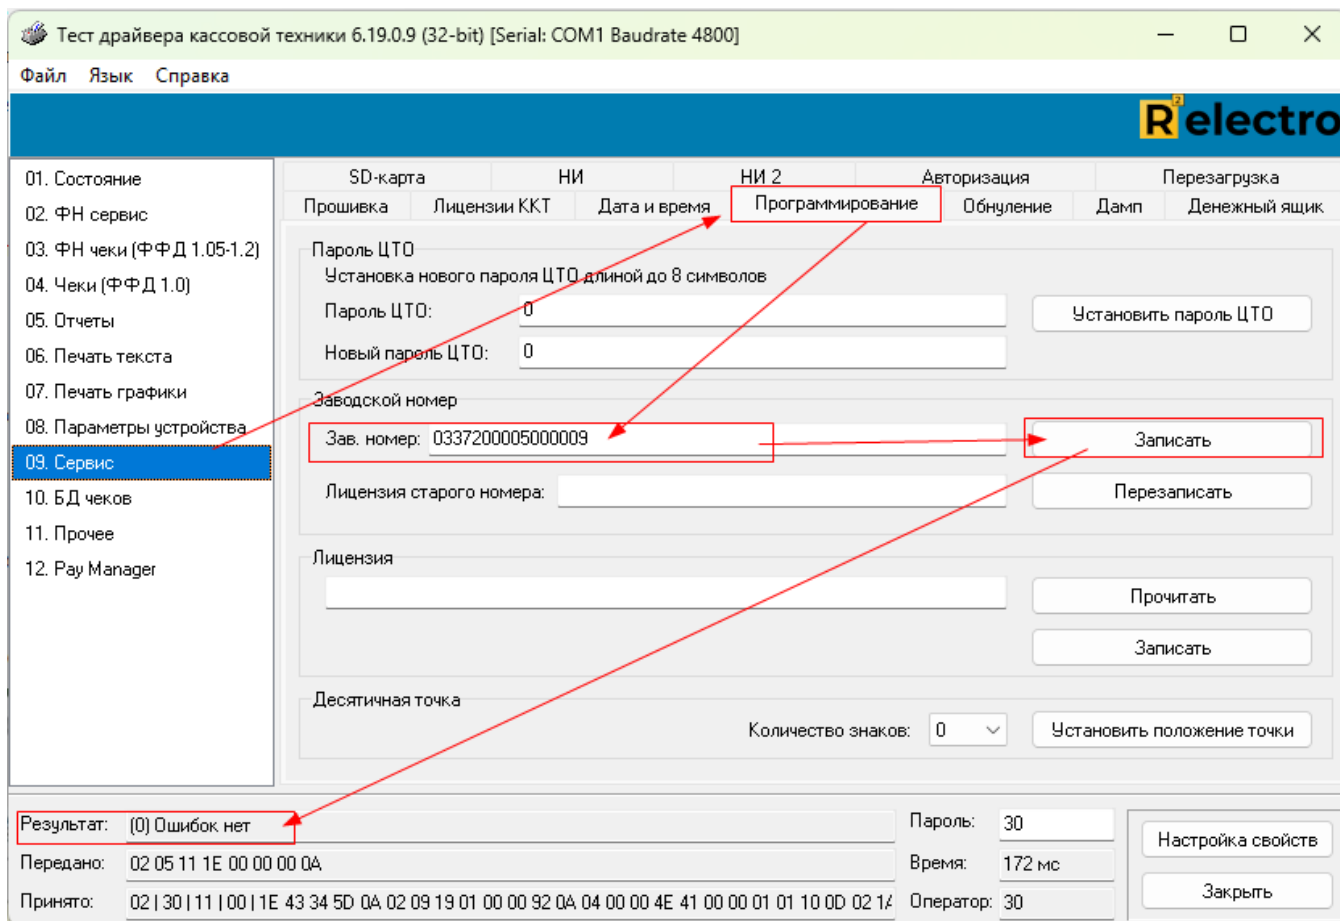

2. .

..

«09. », «».

«. » 16 ( ).

« »:

23 11: , support@paykiosk.ru . HEX .

3. , FlashMagic.

:  
Device: LPC1778  
Serial Port: COM-,  
Baudrate: 57600