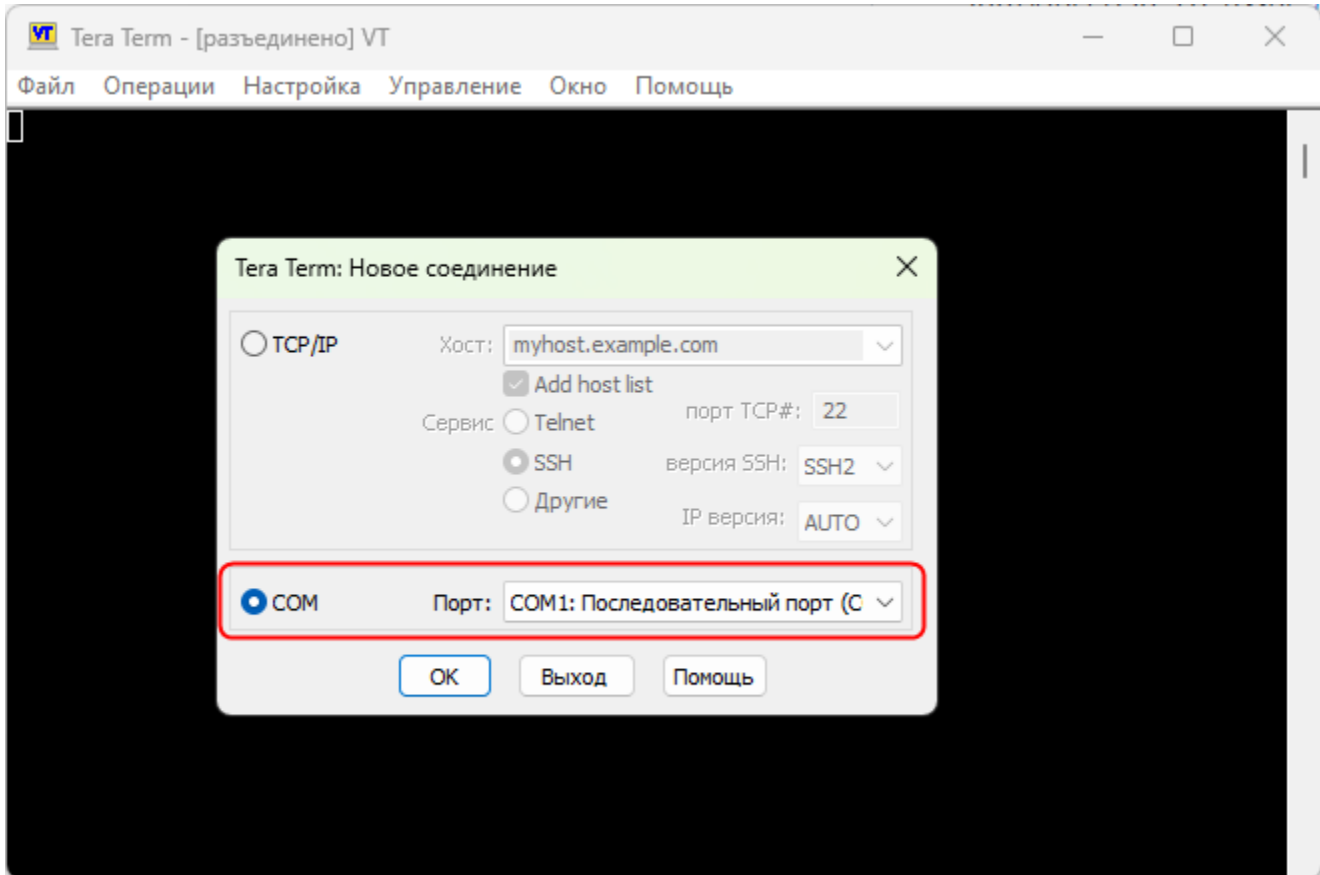

# PayOnline-01-

PayOnline C.4 RS-232 - , .

1. , .

COM- (DB9) .

[Tera Term.](#)

COM USB-VOM ( CH340, FTDI Prolific - ).

«»

«».