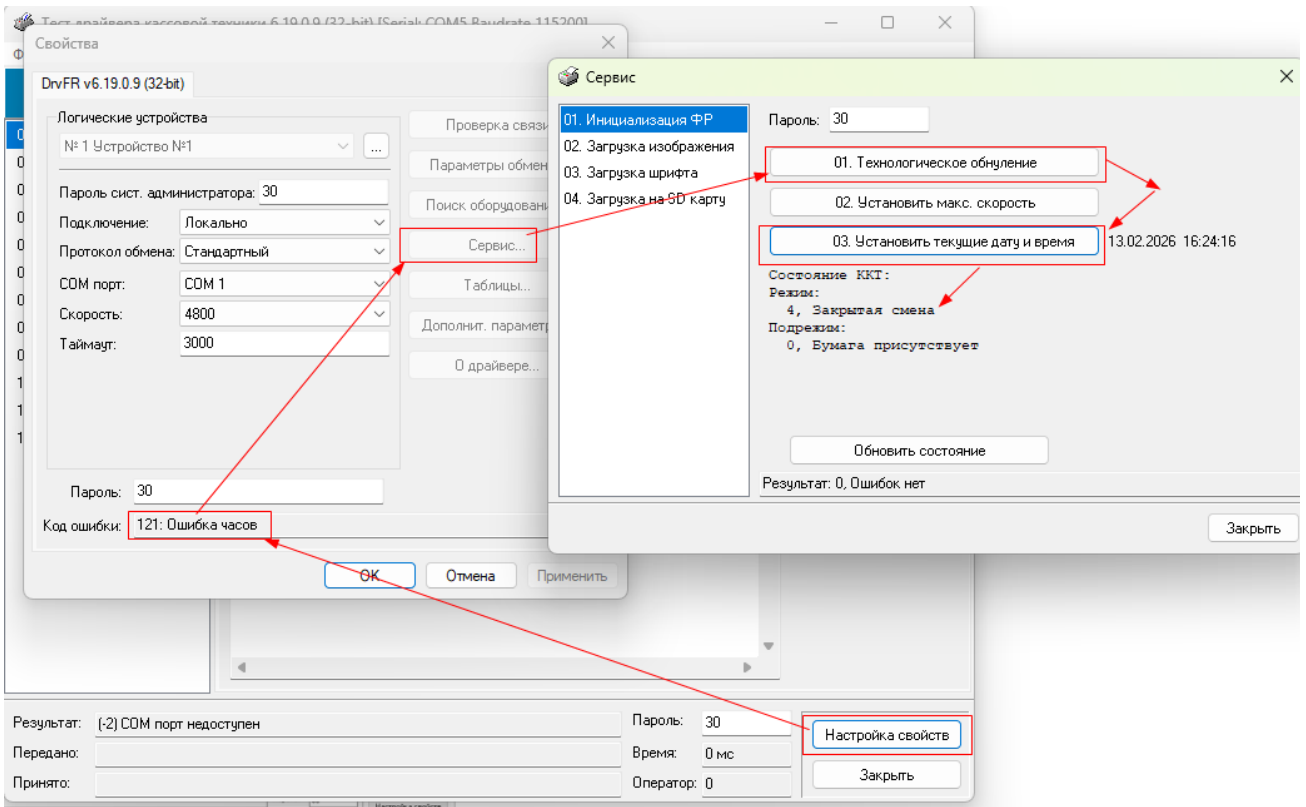

«09. », «».

«. » 16 ( ).

« »: