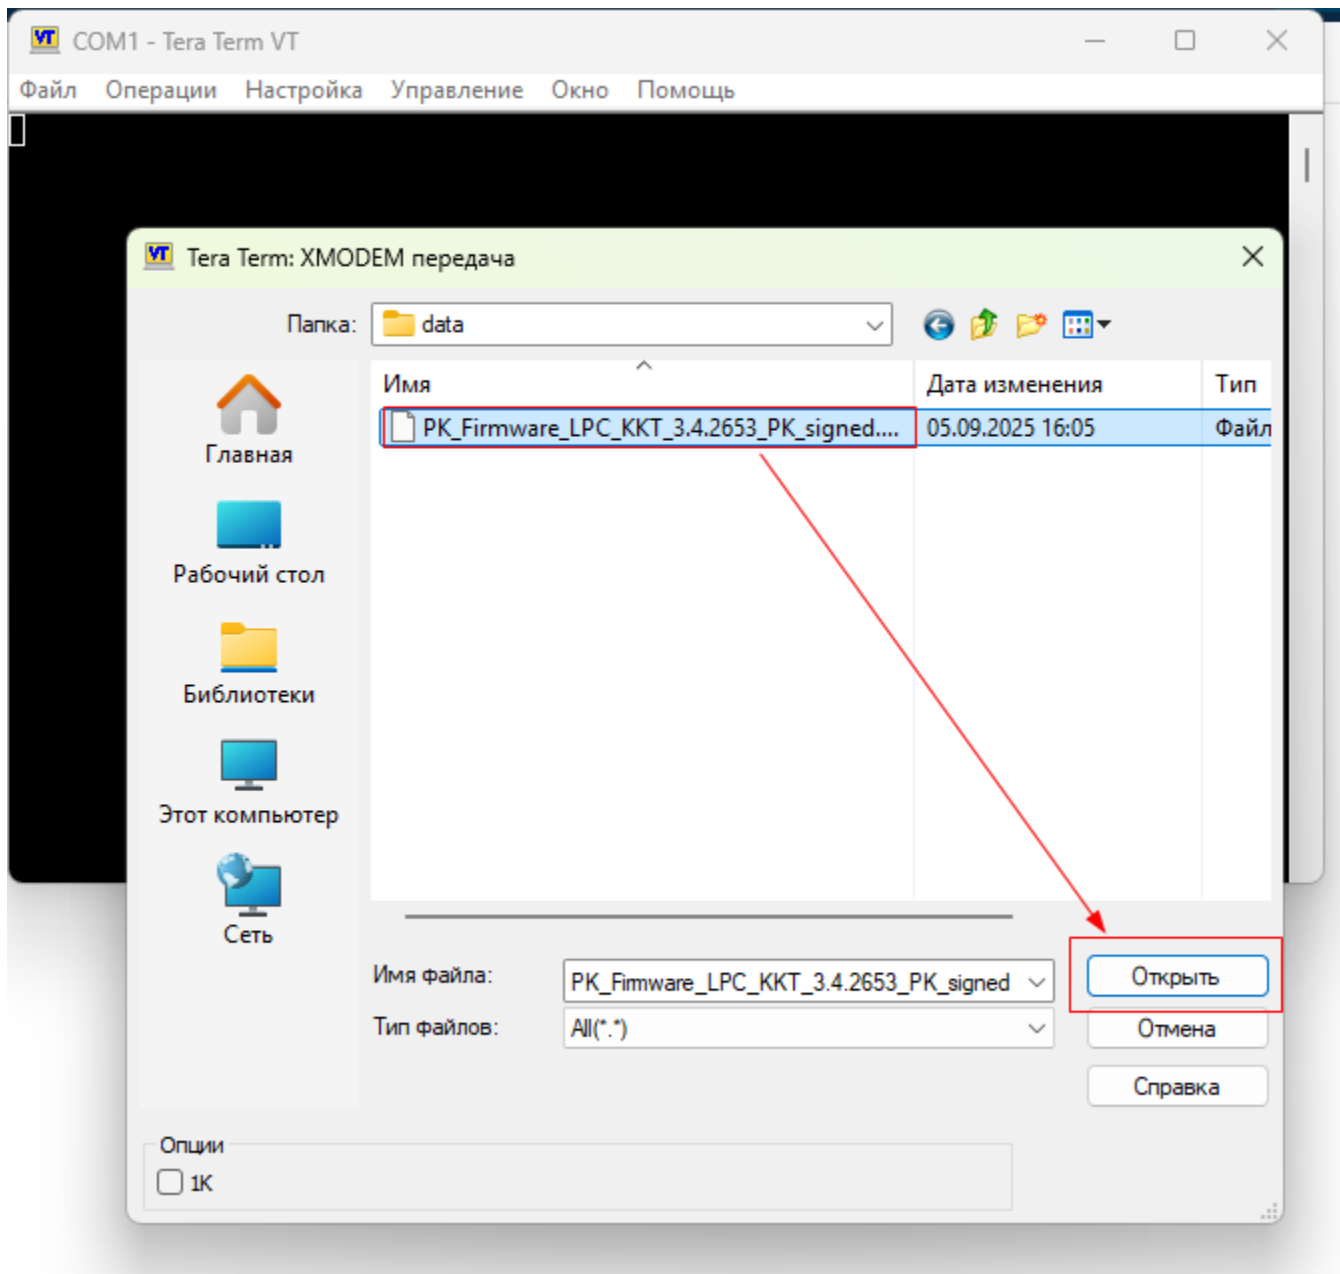

COM- .

«115200».

«».

Tera Term.

, 3.

«».

«»

«XMODEM» «...»

«data» « »:

Tera Term: XMODEM передача

Имя файла: PK\_Firmware\_LPC\_KK

Протокол: XMODEM (checksum)

Пакет #:

Переданные байты:

Время:

Выйти