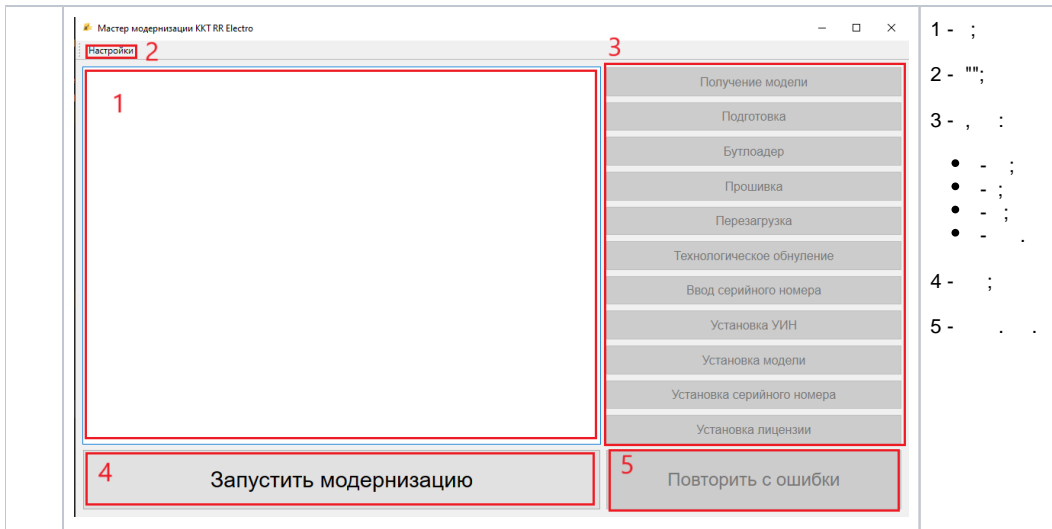

- Windows (64- ) — Windows 10.
- COM USB-COM.
- **USB-COM, , FTDI, .**

2. :

- -- , .

|  |  |
|--|--|
|  |  |
|--|--|

RS-232

⚠ 4 " " ( ).  
RS-232 4800 .

1. RS-232.
2. .
3. .
4. " RR" .
5. COM-, . , ( . 8):

6. " ":