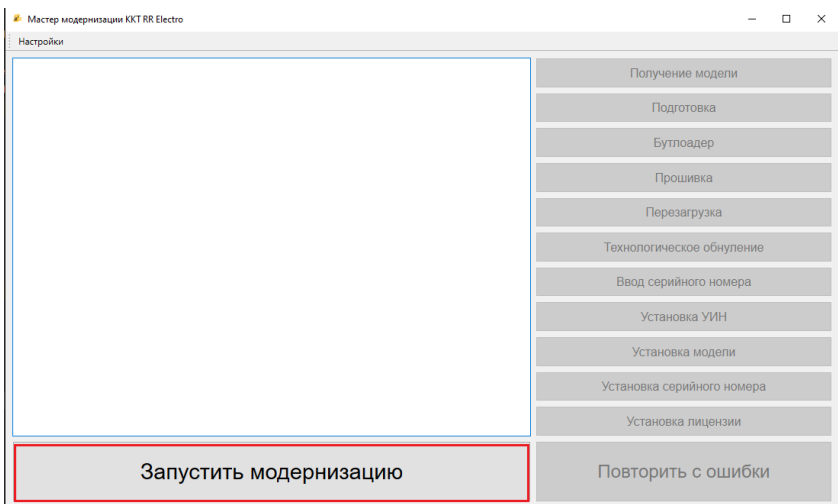

- Windows (64- ) — Windows 10.
- COM USB-COM.
- **USB-COM, , FTDI, .**

2. :

- -- , .

|  |  |
|--|--|
|  |  |
|--|--|

RS-232

⚠ 4 " " ( ).  
RS-232 4800 .

1. RS-232.
2. .
3. .
4. " RR" .
5. COM-, . , ( . 8):

6. " ":