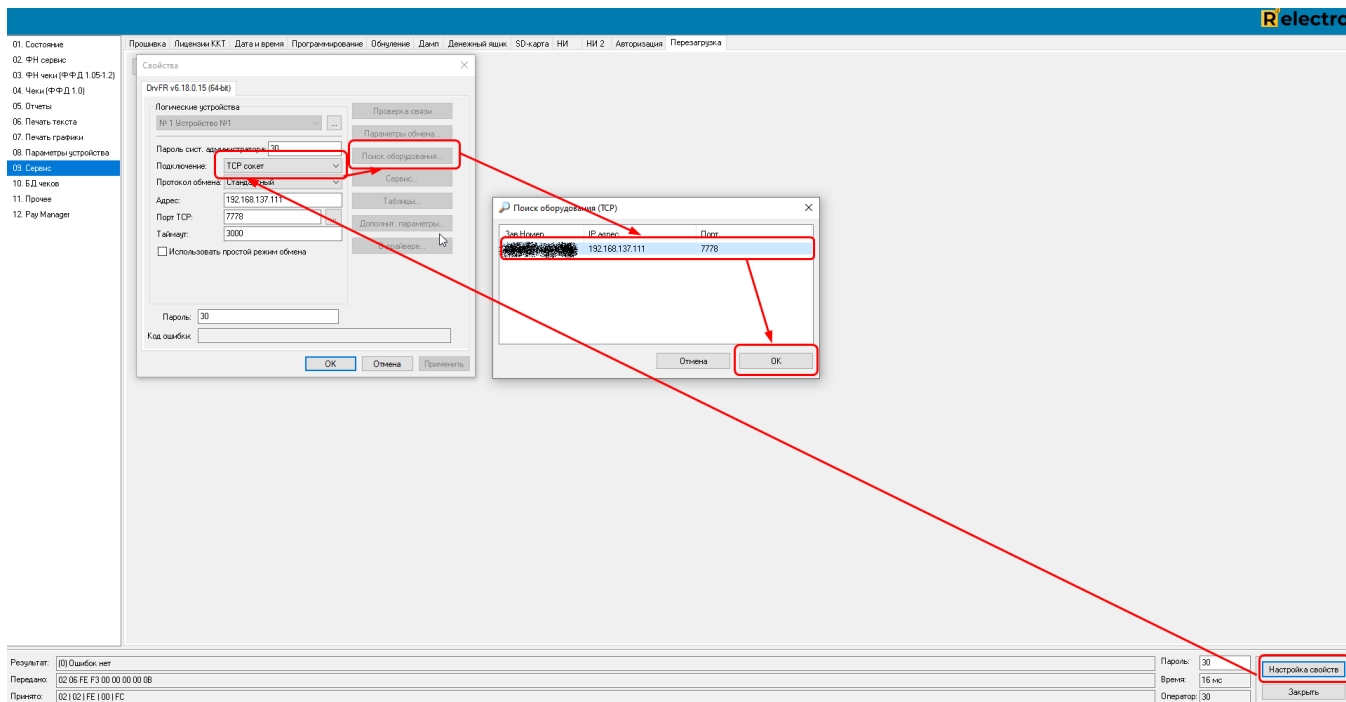

- ()

2 :

, :

USB-AB

. USB-AB:

[blocked URL](#)

[Win]+[R]

[blocked URL](#)