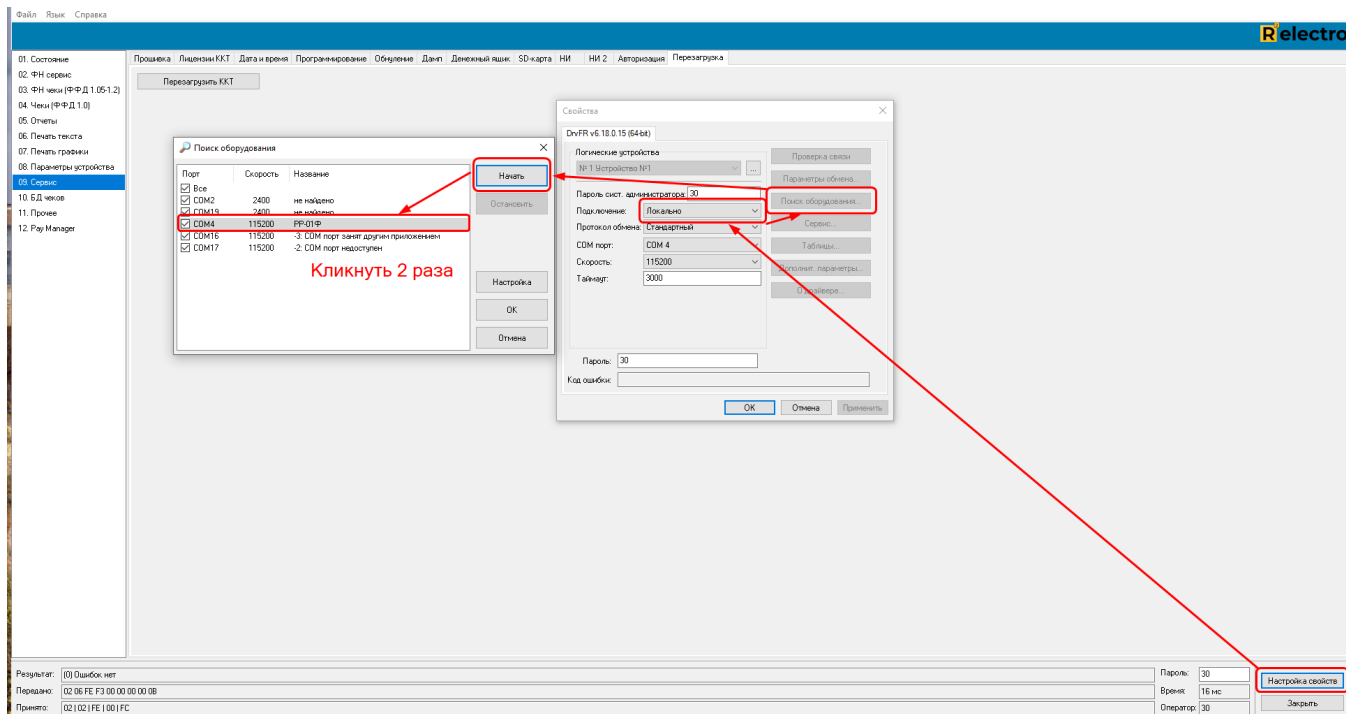

- ()

2 :

, :

USB-AB

. USB-AB:

[blocked URL](#)

[Win]+[R]

[blocked URL](#)