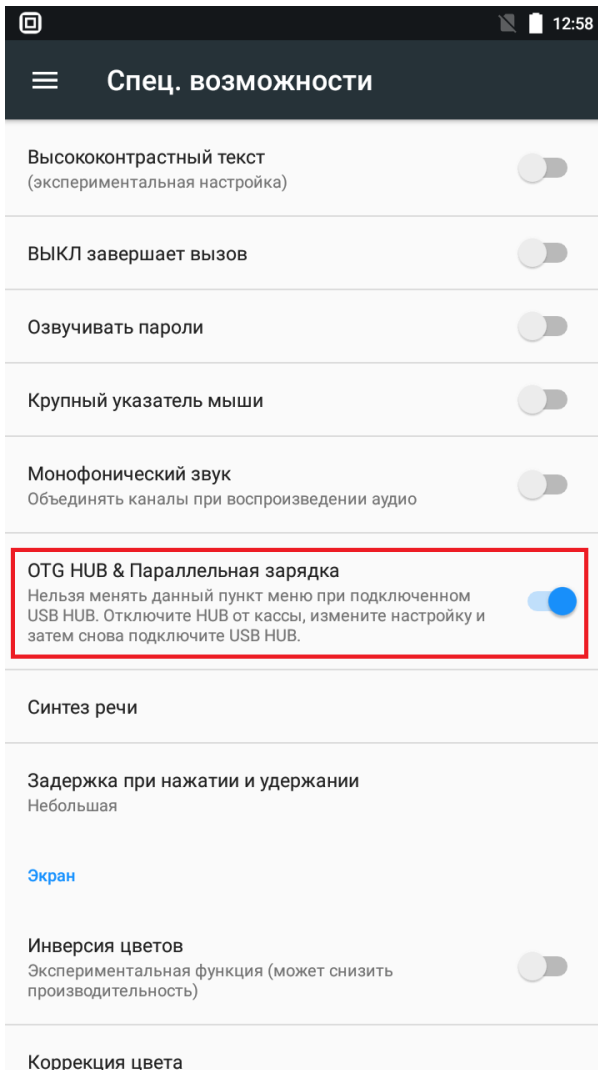

3. / , :
2. ( ).
   - ( ).

Если код не сканируется или сканируется с ошибкой, следуйте инструкциям по настройке вашей модели сканера

Zebra	Generalscan	Битбук	Datalogic	Poscenter
Paltform	G-SENSE	МойPOS	NEO	АТОЛ
Heroje	CSI	EvoScan	Mindeo	ПОРТ
MERCURY	MERTECH	VIOTEH	CUSTOM	Sunlux
Cino	WINSON	PayTor	Honeywell	DBS
2D DBS	GlobalPOS	25BIT	VMC	SPACE
Digifors	Newland