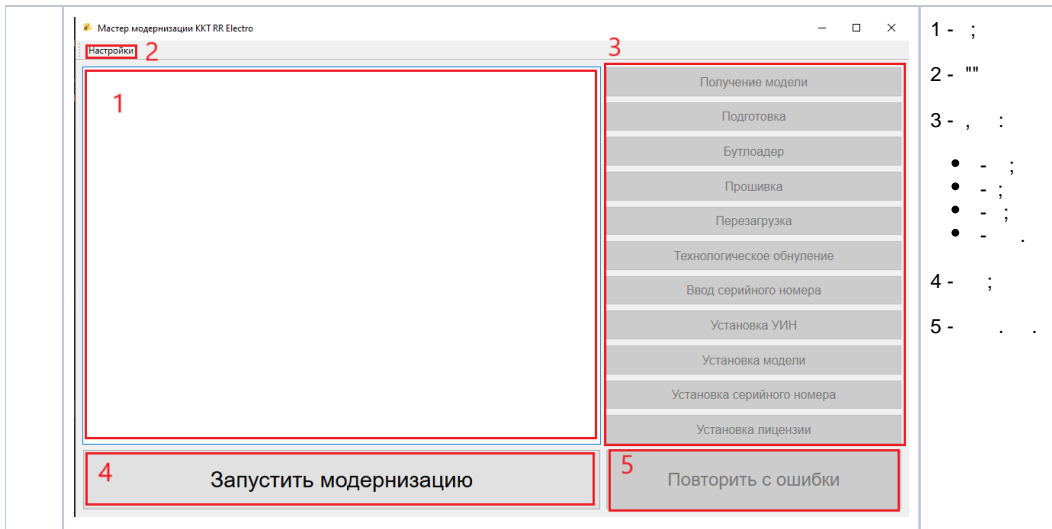

## 2. :

- -- , .

--	--

RS-232

-

1:

1. \_\_RR.zip .
2. (\_\_RR) "\_\_RR.exe". .

--	--	--