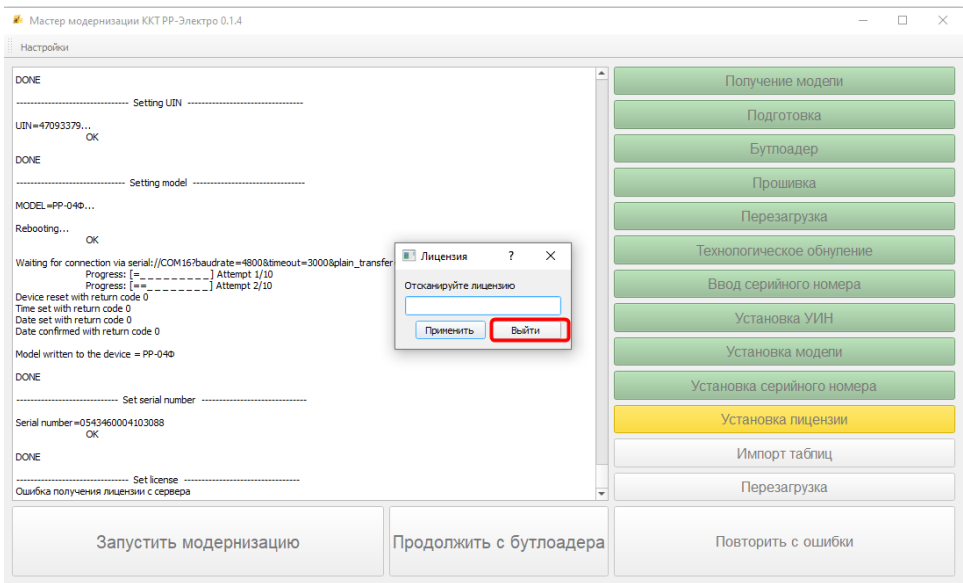

## 2. :

- -- , .

--	--

RS-232

-

1:

1. \_\_RR.zip .
2. (\_\_RR) "\_\_RR.exe". .

--	--	--

4 " " ( ).

1. RS-232. , USB. ( , )
2. .
3. .
4. " RR" .
5. COM-, . , (. 11).
6. "upload\_firmware\_mode" "DFU", USB, "XMODEM", RS232 (Com ).
7. "start\_baudrate" "115200" "4800" Com .

8. ""

9. " ":

000000000000;0e  
482498aac111fbfb3e12b8f705df09db00d063de3d1d26ba7aabb9e09064118796611ccaa9ac341d4e98245e22f94a47e36b8e07fc2f77fce9ded639  
239822.